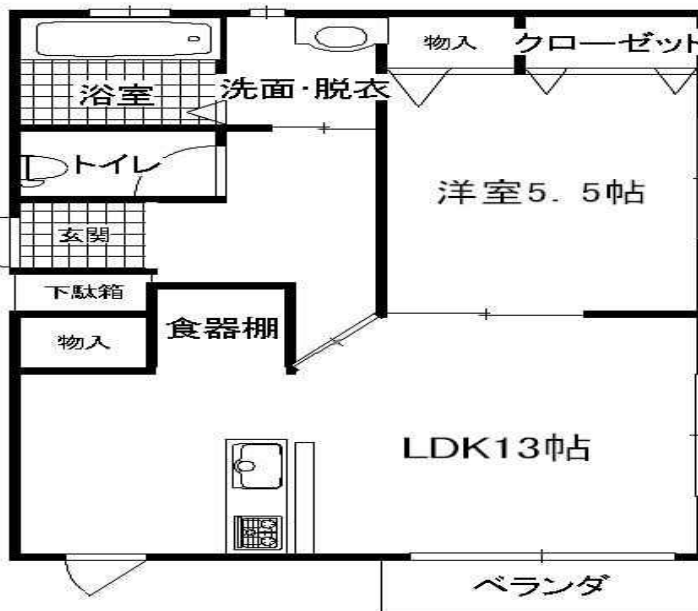

光インターネット使い放題無料

オール電化

駐車場1台無料

エアコン

北里大学まで徒歩約5分

車庫あり

物置あり

物件種目	貸アパート		
最寄駅	バス停 北里大学前徒歩約5分		
間取タイプ	1LDK		
賃料	63,000円		
賃貸条件	一時敷金1ヶ月 礼金1ヶ月		
所在地	十和田市東二十四番町17-175		
交通	七戸十和田駅(東北新幹線) 三沢駅(青い森鉄道)		
建物	建物名	ピュアinリンク	
	構造・規模	木造 2階建 2階部分	
	使用部分面積	44.7㎡	
間取内訳	洋室5.5帖 LDK13帖		
築年月	平成21年8月	契約期間	3年又5年
管理費等	なし		
駐車場	1台無料		
現況	居住中	入居日	平成31年3月下旬
本体設備	照明器具 シャンプードレッサー ウォシュレット 物置		
各戸設備	エアコン オール電化 パルコニー 収納 車庫有り		
保険	要加入		
備考	TVインターホン インターネット使い放題無料 学生限定		
会員番号		物件番号	