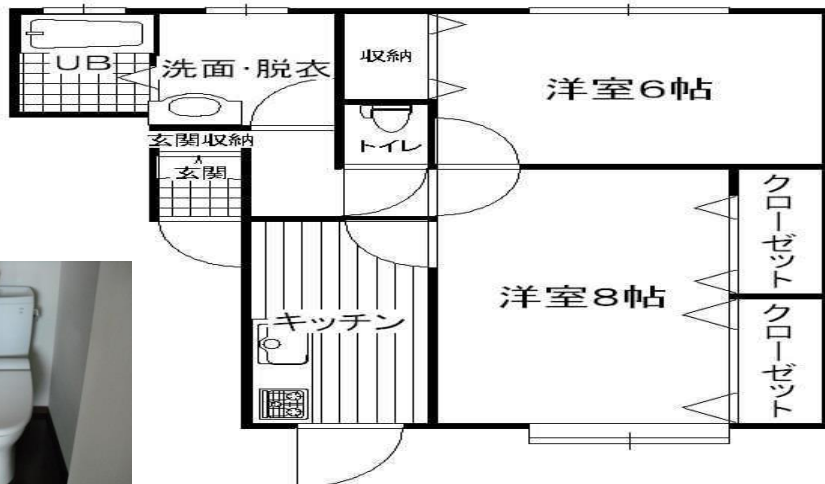

光回線有り

物置あり

物件種目	貸アパート		
最寄駅	七戸十和田駅 徒歩約3分		
間取タイプ	1LDK		
賃貸条件	賃料	60000 円	
	一時金等	敷金1か月 礼金0円	
所在地	上北郡七戸町荒熊内67-106		
交通	七戸十和田駅(東北新幹線)		
建物	建物名	まきば住宅	
	構造・規模	木造 2階建 2階部分	
	使用部分面積	46㎡	
	間取内訳	洋室6帖 洋室8帖 キッチン4帖	
築年月	平成22年11月	契約期間	2年
管理費等	なし		
駐車場	有り	円/月	
現況	居住中	入居日	2014年4月上旬
本体設備	照明器具 ユニットバス(シャワー・ボイラー・灯油) シャンプードレッサー		
各戸設備	ウォシュレット エアコン FFストーブ(灯油配管有り) 物置		
保険	要加入		
備考	IHクッキング TVドアホン 地上デジタル カーテン 光インターネット回線 電話線		
会員番号		物件番号	

物件番号

青森県知事免許 (3) 第 3245 号

〒034-0021 青森県十和田市東二十三番町29-30

十和田宅建メイト

TEL:0176-22-4011
FAX:0176-51-3856

【客付会社様へ】

自社ホームページ
十和田宅建メイトと
検索下さい。

- ■手数料:
- ■取引態様: 仲介
- ■情報公開日:

物件所在