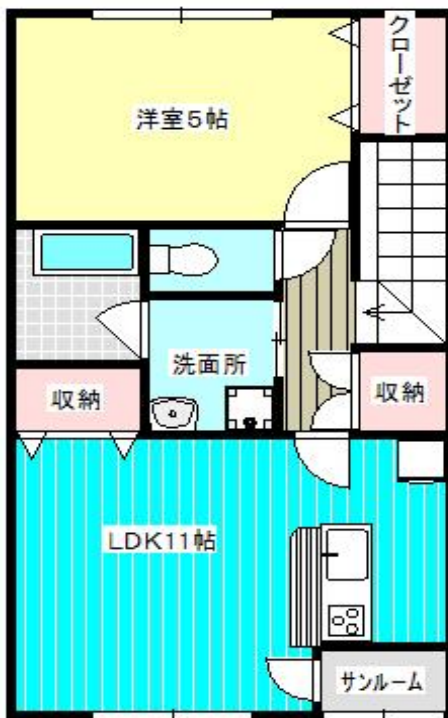

# 新築 賃貸戸建て

# 充実設備

冷暖エアコン1台、照明、全室収納付き  
 追い炊き機能及び浴室乾燥機能  
 インターネット月額無料 FFストーブ付き

ちとせ小学校区  
 甲東中学校区

1F

2F

物件種目	貸アパート		
最寄駅	七戸十和田駅		
間取りタイプ	1LDK		
賃貸条件	賃料	63,000～円	
	一時金等	礼金1か月	
所在地	十和田市元町東二丁目27-1		
交通	七戸十和田駅から車で20分		
建物	建物名	和福(おふく)	
	構造・規模	木造 2階建 1階部分	
	使用部分面積		
	間取内訳	LDK10帖 洋室5	
築年月	2021年12月	契約期間	2年
管理費等	なし		
駐車場			
現況	建築中	入居日	2021年12月1日
本体設備	照明器具 システムキッチン 洗髪洗面化粧台 温水清浄便座		
各戸設備	エアコン FF暖房 宅配BOX プロパンガス 洗面所		
保険	火災保険要加入		
備考	保証会社利用必須(初回:保証料賃料総額の80%)		
	公共上下水道		
会員番号		物件番号	