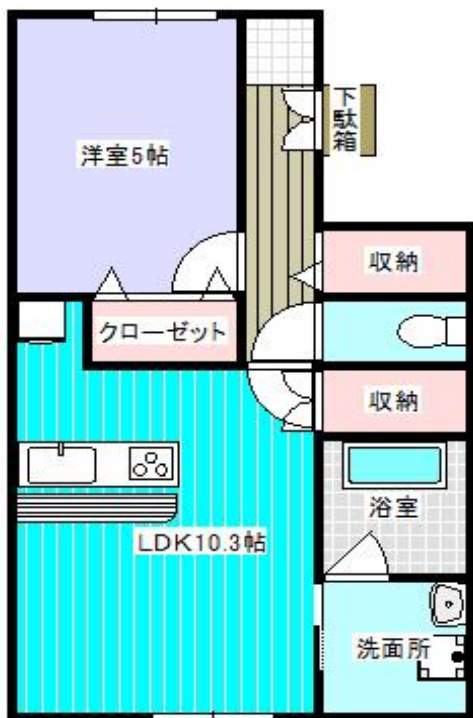

# 新築 賃貸戸建て

# 充実設備

冷暖エアコン1台、照明、全室収納付き  
 追い炊き機能及び浴室乾燥機能  
 インターネット月額無料 FFストーブ付き

ちとせ小学校区  
 甲東中学校区

1F

2F

物件種目	貸アパート		
最寄駅	七戸十和田駅		
間取りタイプ	1LDK		
賃貸条件	賃料	63,000～円	
	一時金等	礼金1か月	
所在地	十和田市元町東二丁目27-1		
交通	七戸十和田駅から車で20分		
建物	建物名	和福(おふく)	
	構造・規模	木造 2階建 1階部分	
	使用部分面積		
	間取内訳	LDK10帖 洋室5	
築年月	2021年12月	契約期間	2年
管理費等	なし		
駐車場			
現況	建築中	入居日	2021年12月1日
本体設備	照明器具 システムキッチン 洗髪洗面化粧台 温水清浄便座		
各戸設備	エアコン FF暖房 宅配BOX プロパンガス 洗面所		
保険	火災保険要加入		
備考	保証会社利用必須(初回:保証料賃料総額の80%)		
	公共上下水道		
会員番号		物件番号	