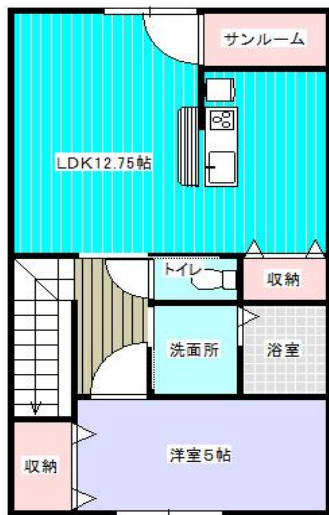

# 新築アパート 1LDK

インターネット無料  
(設置工事費なし、無料Wi-Fi)

更新料・事務手数料なし

2階(1LDK): 賃料63,000円

ちとせ小学校区  
東中学校区

2016-220号間取り  
(201号-205は反転)

101号-105号間取り  
(106号-110号は反転)

物件種目	貸アパート		
最寄駅	七戸十和田駅		
間取タイプ	1LDK		
賃貸条件	賃料	58,000円	
	一時金等	礼金・敷金なし	
所在地	十和田市元町東四丁目1-32		
交通	七戸十和田駅 車で20分		
建物	建物名	クリスタルステージ1	
	構造・規模	木造 2階建 1階部分	
	使用部分面積	1F:42.44㎡ 2F:45.13㎡	
	間取内訳	1F:LDK12.75 洋5.62 2F:LDK12.75 洋5	
築年月	2023年2月	契約期間	2年
管理費等	2000円		
駐車場	1台(無料)		
現況	空	入居日	即時
本体設備	バス・トイレ別 照明器具 フローリング カウンターキッチン BS端子 FF暖房		
各戸設備	エアコン UB システムキッチン 洗髪洗面化粧台 温水洗浄便座 追焚機能		
保険	火災保険要加入:18,010円/2年 地震保険付き20,720円/2年		
備考	仲介手数料半額 定額クリーニング:55,000円		
	保証会社利用必須(アーク賃貸保証:賃料総額80%)		
会員番号		物件番号	