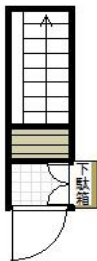

# 新築アパート 1LDK

インターネット無料  
(設置工事費なし、無料Wi-Fi)

更新料・事務手数料なし

2階(1LDK): 賃料63,000円

ちとせ小学校区  
東中学校区

2016-220号間取り  
(201号-205は反転)

101号-105号間取り  
(106号-110号は反転)

物件種目	貸アパート		
最寄駅	七戸十和田駅		
間取タイプ	1LDK		
賃貸条件	賃料	58,000円	
	一時金等	礼金・敷金なし	
所在地	十和田市元町東四丁目1-32		
交通	七戸十和田駅 車で20分		
建物	建物名	クリスタルステージ1	
	構造・規模	木造 2階建 1階部分	
	使用部分面積	1F:42.44㎡ 2F:45.13㎡	
	間取内訳	1F:LDK12.75 洋5.62 2F:LDK12.75 洋5	
築年月	2023年2月	契約期間	2年
管理費等	2000円		
駐車場	1台(無料)		
現況	空	入居日	即時
本体設備	バス・トイレ別 照明器具 フローリング カウンターキッチン BS端子 FF暖房		
各戸設備	エアコン UB システムキッチン 洗髪洗面化粧台 温水洗浄便座 追焚機能		
保険	火災保険要加入:18,010円/2年 地震保険付き20,720円/2年		
備考	仲介手数料半額 定額クリーニング:55,000円		
	保証会社利用必須(アーク賃貸保証:賃料総額80%)		
会員番号		物件番号	