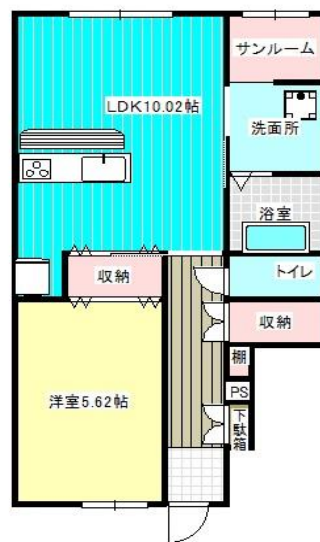

# 新築アパート 1LDK

インターネット無料  
(設置工事費なし、無料Wi-Fi)

更新料・事務手数料なし

2階(1LDK): 賃料63,000円

ちとせ小学校区  
東中学校区

2016-220号間取り  
(201号-205は反転)

101号-105号間取り  
(106号-110号は反転)

物件種目	貸アパート		
最寄駅	七戸十和田駅		
間取タイプ	1LDK		
賃貸条件	賃料	58,000円	
	一時金等	礼金・敷金なし	
所在地	十和田市元町東四丁目1-32		
交通	七戸十和田駅 車で20分		
建物	建物名	クリスタルステージ1	
	構造・規模	木造 2階建 1階部分	
	使用部分面積	1F:42.44㎡ 2F:45.13㎡	
	間取内訳	1F:LDK12.75 洋5.62 2F:LDK12.75 洋5	
築年月	2023年2月	契約期間	2年
管理費等	2000円		
駐車場	1台(無料)		
現況	空	入居日	即時
本体設備	バス・トイレ別 照明器具 フローリング カウンターキッチン BS端子 FF暖房		
各戸設備	エアコン UB システムキッチン 洗髪洗面化粧台 温水洗浄便座 追焚機能		
保険	火災保険要加入:18,010円/2年 地震保険付き20,720円/2年		
備考	仲介手数料半額 定額クリーニング:55,000円		
	保証会社利用必須(アーク賃貸保証:賃料総額80%)		
会員番号		物件番号	